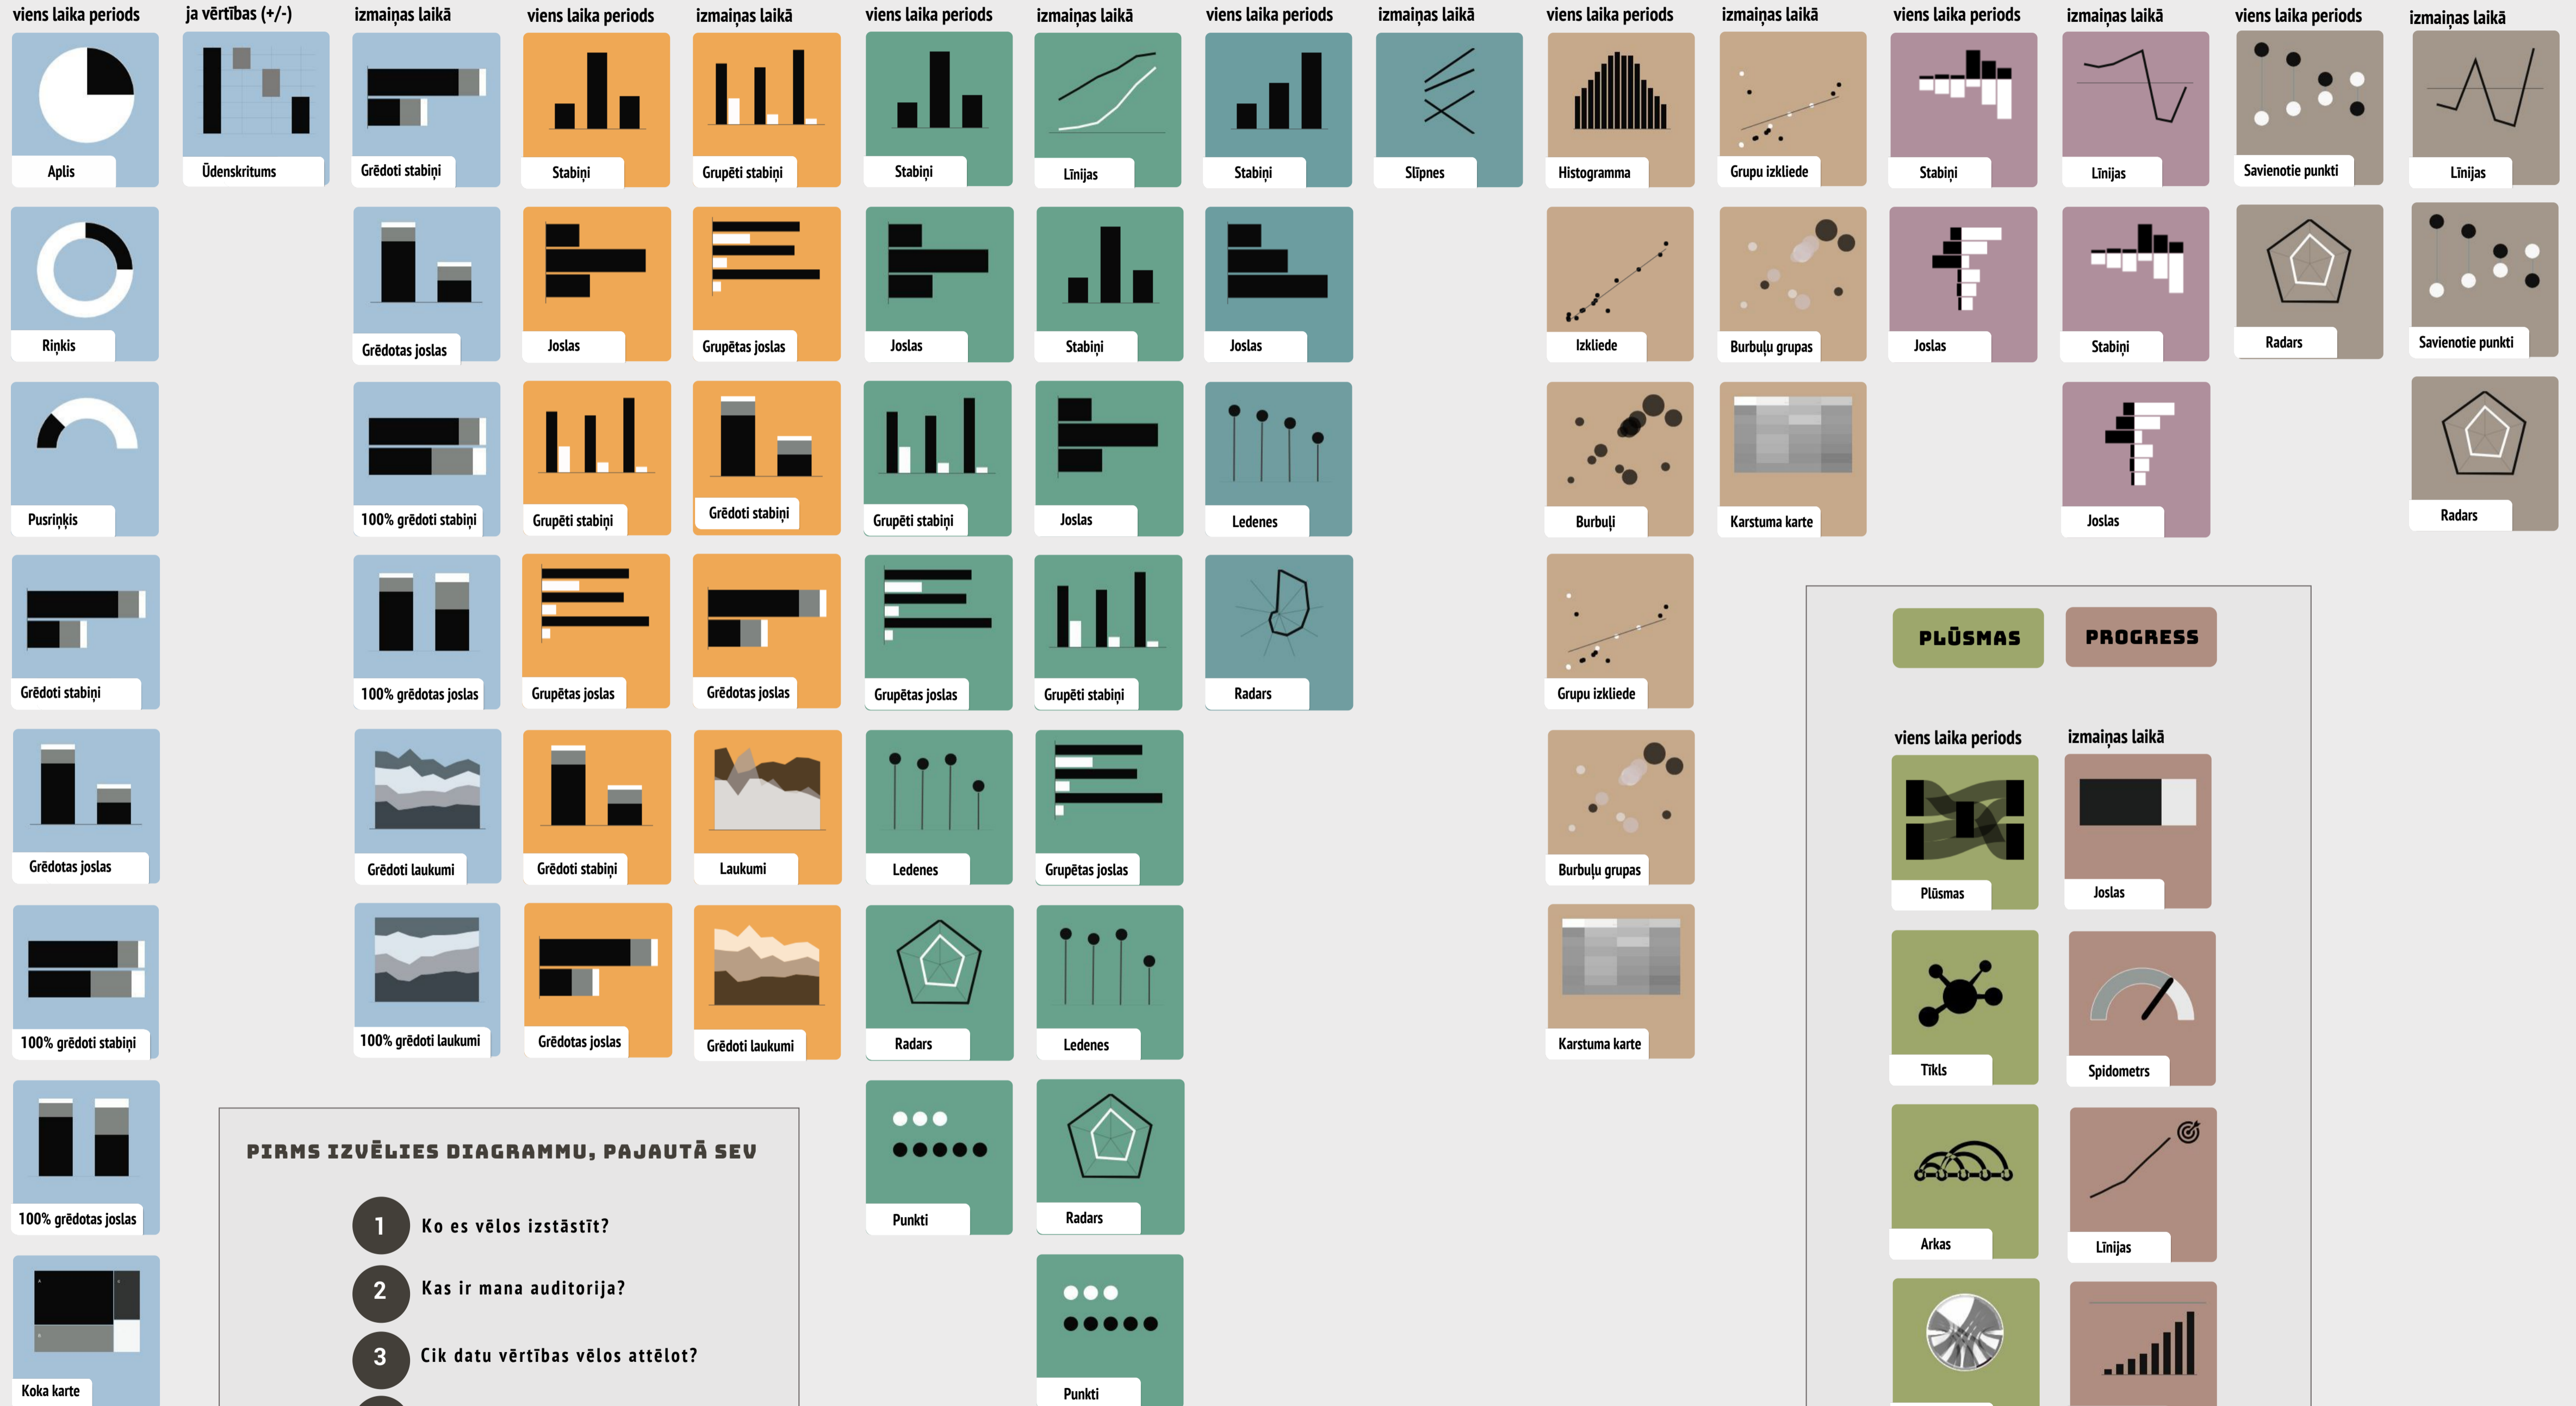

DIAGRAMMU VEIDI

STRUKTŪRA

DAUDZUMS

RANŽĒŠANA

KORELĀCIJA & SADALĪJUMS

NOVIRZE

AMPLITŪDA

veido vienu veselu

neveido vienu veselu

PIRMS IZVĒLIES DIAGRAMMU, PAJAUTĀ SEV

- 1 Ko es vēlos izstāstīt?
- 2 Kas ir mana auditorija?
- 3 Cik datu vērtības vēlos attēlot?
- 4 Kādi ir mani dati?

PLŪSMAS

viens laika periods

PROGRESS

izmaiņas laikā